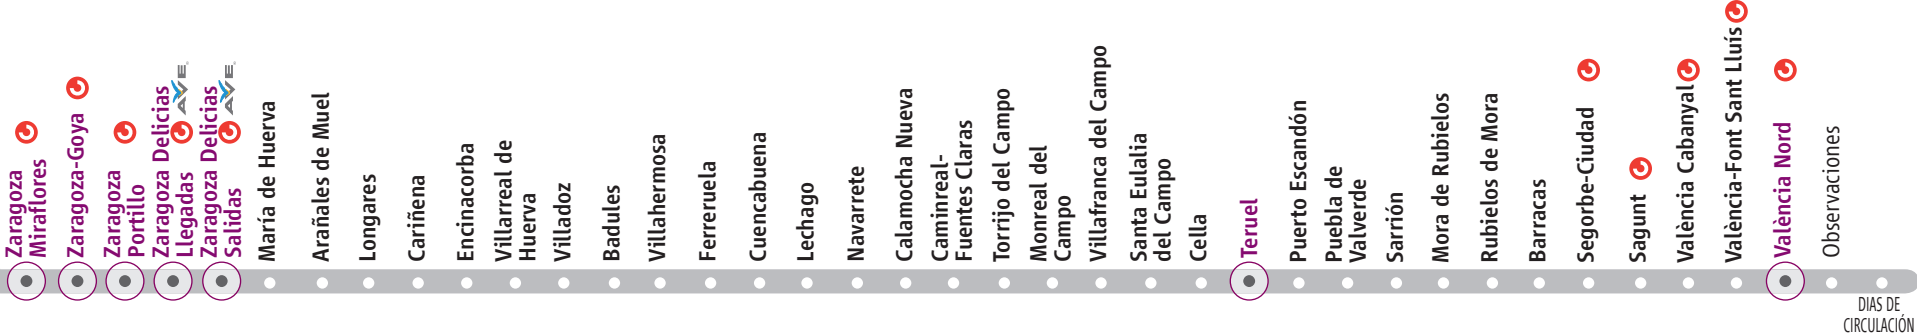

MEDIA DISTANCIA ESTE
ER18 Valencia - Teruel - Zaragoza
ER20 Teruel - Zaragoza
ER22 Valencia - Teruel

Zaragoza Miraflores - Teruel - València Nord

Corredor N° Venta
N° Tren

Corredor	N° Venta	N° Tren	Zaragoza Miraflores	Zaragoza-Goya	Zaragoza Portillo	Zaragoza Delicias Llegadas	Zaragoza Delicias Salidas	María de Huerva	Arañales de Muel	Longares	Cariñena	Encinacorba	Villarreal de Huerva	Villadizo	Badules	Villahermosa	Ferreruela	Cuencabuena	Lechago	Navarrete	Calamocha Nueva	Caminreal-Fuentes Claras	Torrijo del Campo	Monreal del Campo	Villafranca del Campo	Santa Eulalia del Campo	Cella	Teruel	Puerto Escandón	Puebla de Valverde	Sarrión	Mora de Rubielos	Rubielos de Mora	Barracas	Segorbe-Ciudad	Sagunt	València Cabanyal	València-Font Sant Lluís	València Nord	Observaciones	
ER22	14531	14531	R																									7³³	7⁵³	8⁰⁰	8¹¹	8¹⁷	8²²	8³¹	9¹⁴	9⁵⁰	10¹⁰	10¹⁷	10²⁶	4	LXVD
ER18	18511	18511/0	MD	8⁰³	8⁰⁷	8¹⁰	8¹³	8¹⁴	-	f 8⁴³	-	8⁵⁷	f 9⁰⁵	-	-	-	-	-	-	-	f 9⁵⁰	f 9⁵⁶	f 9⁵⁹	f 10⁰⁵	-	10¹⁹	10²⁸	10⁴¹	-	-	11¹³	11¹⁹	-	11³⁶	12¹³	12⁴¹	12⁵⁸	-	13¹⁵	5	LMXJVSD
ER18	18523	18523/2	MD	11⁰⁵	11⁰⁹	11¹²	11¹⁵	11²⁰	-	f 11⁴⁹	-	12⁰⁴	f 12¹³	-	-	-	-	-	-	-	f 12⁵⁸	-	-	f 13¹⁰	-	13²⁴	13³⁴	13⁴⁶	-	-	14¹⁷	14²³	-	-	15¹²	15⁴³	16⁰⁰	-	16¹⁵	CMC	LMXJVSD
ER18	18515	18515/4	MD	16⁵⁸	17⁰³	17⁰⁵	17⁰⁸	17²⁰	-	f 17⁵¹	-	18⁰⁹	f 18¹⁹	f 18³¹	f 18³⁵	f 18⁴⁰	f 18⁴⁴	f 18⁵¹	-	-	f 19¹⁵	-	-	-	-	19⁴⁴	19⁵³	20⁰⁴	-	-	20³⁵	20⁴²	-	-	21³¹	22⁰²	22¹⁸	-	22³¹	SZ PH	LMXJVSD
ER20	18517	18517/6	R	19²⁰	19²³	19²⁶	19³⁰	19³¹	f 19⁵⁵	f 20⁰³	f 20¹²	20²³	f 20³⁶	f 20⁴⁹	f 20⁵³	f 20⁵⁷	f 21⁰¹	f 21⁰⁷	f 21¹³	f 21¹⁹	f 21²²	f 21²⁷	f 21³²	f 21³⁵	f 21⁴⁰	f 21⁴⁸	21⁵⁷	22⁰⁷	22¹⁹									6	LMXJVSD		

R: Regional. Venta anticipada.
MD: Media Distancia. Reserva de plaza. Venta anticipada. Máquina autoventa bebidas y aperitivos. Admite hasta 3 bicicletas por tren previa reserva.
f: Parada facultativa. Se realiza previa petición del cliente.

NOTA: Entre las estaciones de València Nord y Caudiel, admiten viajeros de Cercanías y se realizan otras paradas. Consultar horarios de Renfe Cercanías de Valencia.
Conexión en Zaragoza Delicias, con servicios de AVE, Renfe Media Distancia, Larga Distancia y Cercanías y en València Nord con servicios de Renfe Media Distancia, Larga Distancia y Cercanías.

4: No Circula 25/12/2019.
5: No Circula 25/12/2018. 1/01; 25/12/2019, de Zaragoza Miraflores a Teruel.
6: No Circula 24 y 31/12/2018. 24 y 31/12/2019.
CMC: Continúa a Alicante, Murcia y Cartagena.
SZ: Sábados, Domingos y Festivos, salida desde Zaragoza Delicias.
PH: Procede de Huesca, de lunes a viernes.