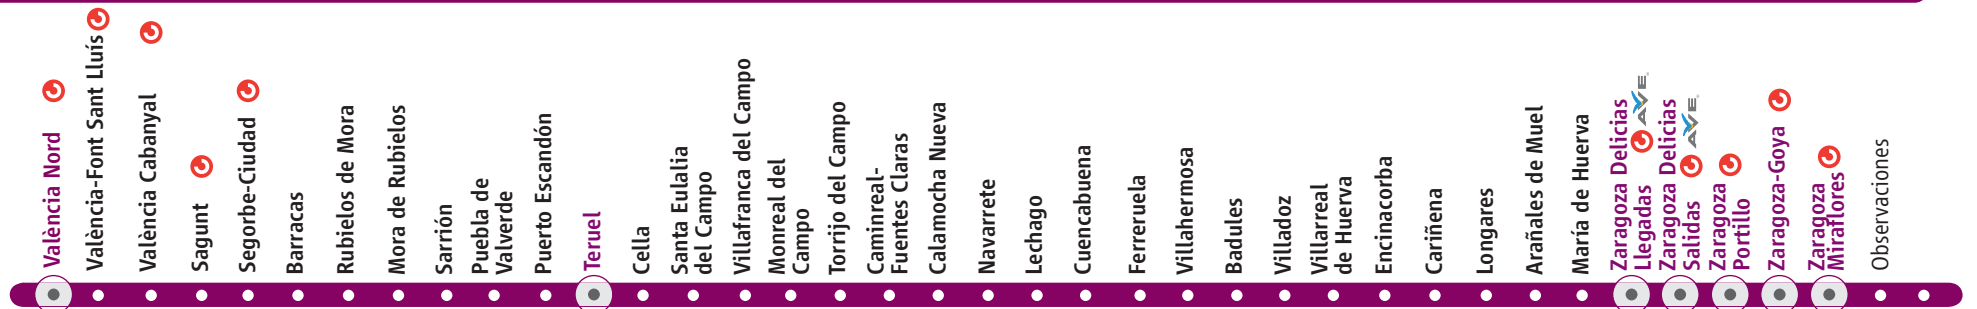

10 diciembre 2017

MEDIA DISTANCIA ESTE

ER18 Valencia - Teruel - Zaragoza

ER20 Teruel - Zaragoza

ER22 Valencia - Teruel

València Nord - Teruel - Zaragoza Miraflores

Corredor N° Venta
N° Tren

DIAS DE CIRCULACIÓN