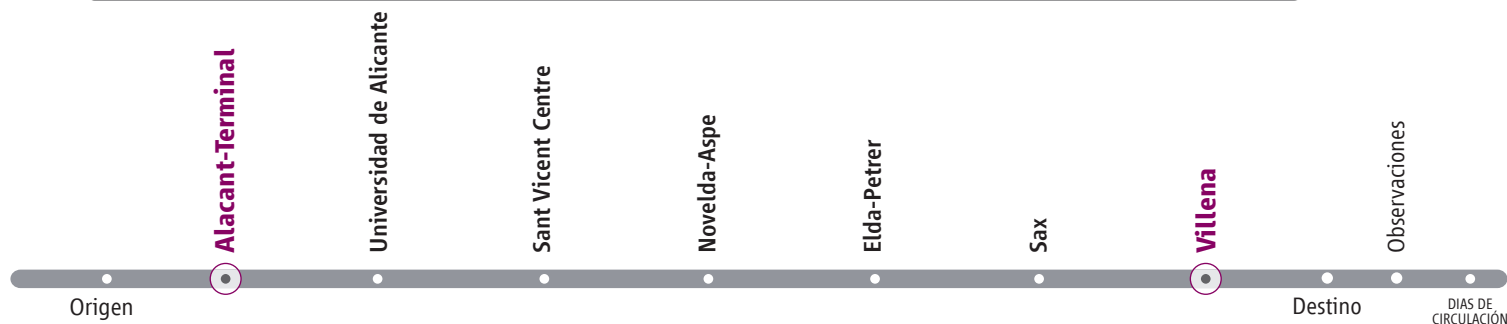

MEDIA DISTANCIA ESTE

ER12 Valencia - Alicante - Murcia - Cartagena

Alacant-Terminal - Villena

Corredor	Nº	Nº Tren
	Venta	
ER12	14471	24801/14471
ER12	18504	14201
ER12	15504	14201
CR22	18183	18183
ER12	14473	24809/14473
ER12	14475	24813/14475
ER12	14477	24817/14477
ER12	14481	24833/14481
CR22	18083	18083
ER12	14007	14007
ER12	14202	30502/3
ER12	14109	14209
ER12	14209	14209
ER12	14479	24829/14479
ER12	14483	24829/14483

	Origen	Alacant-Terminal	Universidad de Alicante	Sant Vicent Centre	Novelda-Aspe	Elda-Petret	Sax	Villena	Destino	DIAS DE CIRCULACIÓN
R		7³⁷	7⁴⁴	7⁴⁷	8⁰³	8¹¹	8¹⁶	8²³		1 LMXJV
MD	Cartagena	10⁰³	10¹¹	-	-	10³⁴	-	10⁴⁶	Zaragoza Miraflores	LMXJV
MD	Murcia	10⁰³	10¹¹	-	-	10³⁴	-	10⁴⁶	Zaragoza Miraflores	LMXJVS
MD		10¹²	10¹⁹	-	-	10⁴⁰	-	10⁵⁰	Ciudad Real	8 LMXJVSD
R		11²⁵	11³²	11³⁷	11⁵⁷	12⁰⁵	12¹⁰	12¹⁷		1 LMXJV
R		13²⁵	13³²	13³⁵	13⁵⁵	14⁰³	14⁰⁸	14¹⁵		LMXJVSD
R		15²⁰	15²⁷	15³¹	15⁴⁷	15⁵⁵	16⁰⁰	16⁰⁷		LMXJV_D
R		15⁴⁵	15⁵²	15⁵⁶	16¹²	16²⁰	16²⁸	16³⁵		s
MD		17⁰⁸	17¹⁵	-	-	17³⁶	-	17⁴⁵	Ciudad Real	LMXJVSD
RE		17⁵⁵	18⁰³	-	-	18²⁹	-	18⁴⁰	València Nord	9 V_D
MD	Cartagena	18⁵⁶	19⁰³	-	19¹⁸	19²⁶	19³¹	19³⁸	València Nord	LMXJVSD
RE		19²⁸	19³⁵	-	-	20⁰⁴	-	20¹⁹	València Nord	11 LMXJV
R		19²⁸	19³⁵	-	-	20⁰⁴	-	20¹⁹	València Nord	12 D
R		20⁴⁰	20⁴⁷	20⁵³	21⁰⁸	21¹⁶	21²¹	21²⁸		LMXJ_SD
R		20⁴⁰	20⁴⁷	20⁵³	21⁰⁸	21¹⁶	21²⁵	21³²		v

R: Regional. Venta anticipada. **1:** No Circula 25/12/2018. 1/01; 19/03; 19 y 22/04; 1/05; 24/06; 15/08; 9/10; 1/11; 6 y 25/12/2019.
RE: Regional Exprés. Venta anticipada. **8:** No Circula 25/12/2018. 1/01/2019.
MD: Reserva de plaza. Venta anticipada. **9:** Circula 16, 18 y 19/03; 17/04; 1/05; 24/06; 31/10; 5/12/2019. No Circula 19, 21, 26 y 28/04; 23/06; 1/11; 6/12/2019.
Máquina Autoventa de bebidas y aperitivos. **10:** Circula 16/03; 22/06/2019. No Circula 24, 25 y 31/12/2018. 1/01/2019.
Admite 3 bicicletas por tren previa reserva. **11:** Circula 16/03; 21 y 28/04; 22/06/2019. No Circula 24, 25 y 31/12/2018. 1/01; 1/05; 24/06/2019.
12: Circula 1/05; 24/06/2019. No Circula 21 y 28/04/2019.

9 diciembre 2018