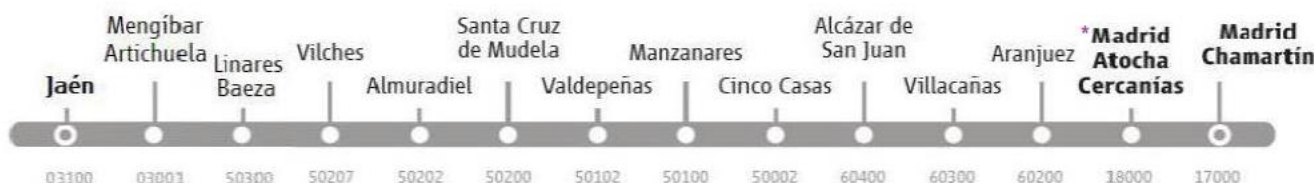

Válidos desde el 1 septiembre 2022.

Madrid <> Jaén

	MD	08:23	08:36	09:16	09:28	09:52	10:00	10:10	-	10:34	10:49	10:59	11:11	11:48	12:13	12:32	12:54	LMXJV (1)
18030	MD	08:23	08:36	09:16	09:28	09:52	10:00	10:10	-	10:34	10:49	10:59	11:11	11:48	12:13	12:32	12:54	LMXJV (1)
18030	MD	09:16	09:29	10:04	10:16	10:40	10:48	10:58	-	11:22	11:36	11:45	11:57	12:32	12:47	13:06	13:28	SD (3)
18032	MD	15:45	15:59	16:34	16:45	17:07	-	17:23	17:35	17:47	18:00	18:09	18:22	18:57	19:13	19:33	19:54	LMXIV (1)
18034	MD	17:20	17:34	-	-	-	-	18:56	-	19:21	19:36	-	-	20:30	20:45	-	21:26	LMXIV D (2)
18036	MD	19:18	19:32	20:10	20:23	20:45	-	21:01	-	21:24	21:38	21:47	22:00	22:28	22:42	23:02	23:23	LMXJV SD

Jaén <> Madrid

	MD	06:12	-	06:51	07:06	07:35	07:46	07:54	08:07	08:19	08:32	08:46	09:18	10:00	10:13	LMXJV (1)
18031	MD	06:12	-	06:51	07:06	07:35	07:46	07:54	08:07	08:19	08:32	08:46	09:18	10:00	10:13	LMXJV (1)
18033	MD	08:32	08:54	09:13	09:29	09:58	10:10	10:18	10:32	-	10:55	11:10	11:43	12:15	12:27	LMXJV SD
18035	MD	16:28	16:49	17:06	17:19	17:55	18:06	18:14	18:27	-	18:48	19:03	19:34	20:09	20:22	LMXJV (1)
18035	MD	15:22	15:44	16:03	16:18	16:51	17:02	17:10	17:23	-	17:45	17:59	18:30	19:06	19:19	SD (3)
18037	MD	17:20	17:42	18:01	18:18	18:49	19:00	19:08	19:21	-	19:46	-	20:32	21:10	21:22	LMXJV SD